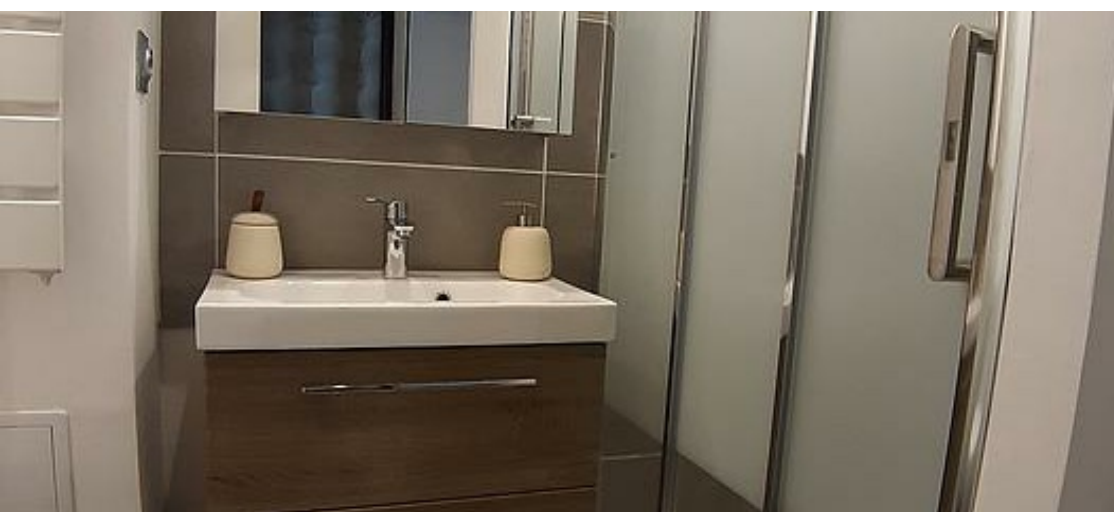

Appartement Lauzières 407

Appartement

3

personnes
(Maxi: 3 pers.)

0

chambre

1

cabine

21

m²

Val Thorens, Résidence les Lauziers n°407 Studio 3 personnes, 21m², 2ème étage, Exposition Sud Ouest, Vue montagne, Commerces sur place, skis aux pieds Label qualité hébergement : 3 Flocons Or

Cuisine : 2 plaques vitrocéramiques, four combiné, hotte, lave-vaisselle, réfrigérateur, conservateur 3*, cafetière électrique, bouilloire, grille-pain, appareil à raclette Séjour : 1 Rapido 140cm Télévision écran plat Cabine : 2 lit simple 80 cm Salle de bains : lavabo, douche, sèche-cheveux, sèche-serviette électrique, WC dans la salle de bains Equipement de confort : local à skis, Wifi gratuit