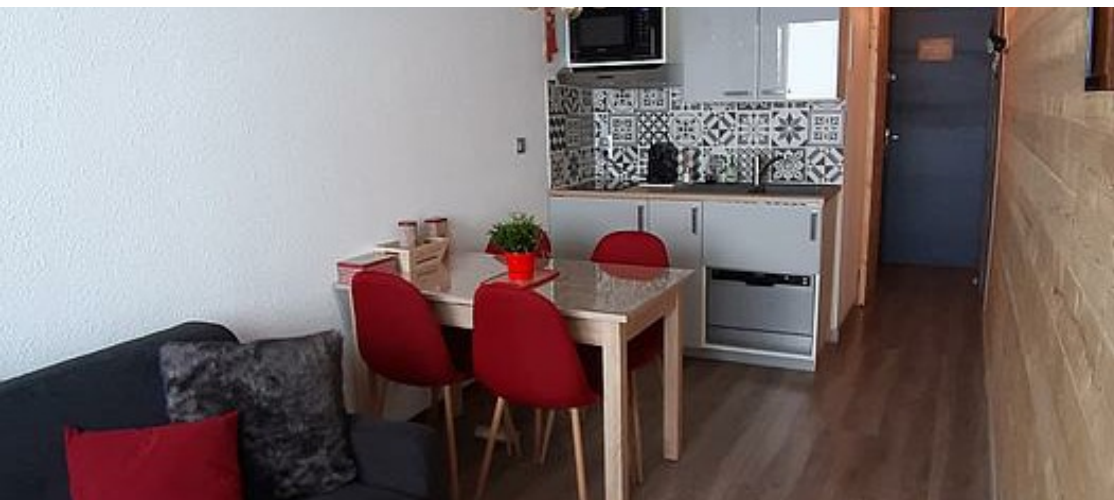

Appartement Lauzières 407

Appartement

3

personnes
(Maxi: 3 pers.)

0

chambre

1

cabine

21

m²

Val Thorens, Résidence les Lauziers n°407 Studio 3 personnes, 21m², 2ème étage, Exposition Sud Ouest, Vue montagne, Commerces sur place, skis aux pieds Label qualité hébergement : 3 Flocons Or

Cuisine : 2 plaques vitrocéramiques, four combiné, hotte, lave-vaisselle, réfrigérateur, conservateur 3*, cafetière électrique, bouilloire, grille-pain, appareil à raclette Séjour : 1 Rapido 140cm Télévision écran plat Cabine : 2 lit simple 80 cm Salle de bains : lavabo, douche, sèche-cheveux, sèche-serviette électrique, WC dans la salle de bains Equipement de confort : local à skis, Wifi gratuit